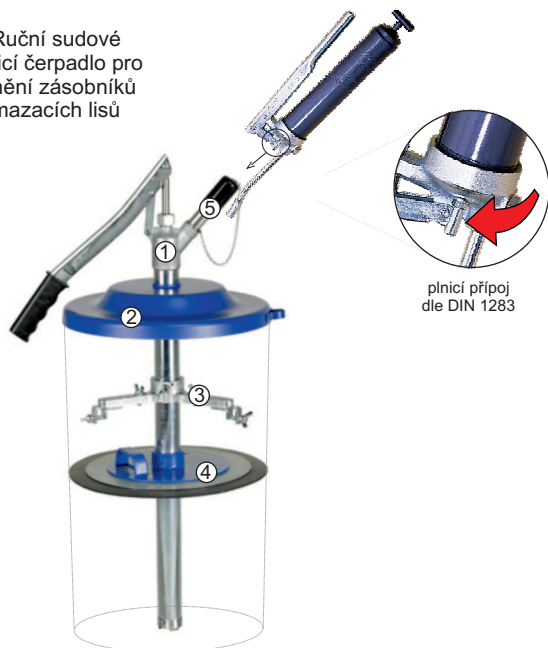

plnicí přípoj dle DIN 1283

Plnění pomocí sudových plnicích čerpadel je možné využít pouze u mazacích lisů opatřených plnicím přípojem Ø9 mm dle DIN 1283 (viz obr.).

Jedná se o velmi rychlý, ekonomický a z hlediska možnosti kontaminace maziva nečistotami, případně hygieny práce, také velmi čistý způsob plnění zásobníků mazacích lisů.

Sudová plnicí čerpadla jsou určena k instalaci přímo na originální přepravní sudy s mazivem (sud tedy není součástí dodávky plnicího čerpadla). Mazivo v těchto baleních je několikrát levnější než například ve standardních kartuších 400 g.

Plnicí čerpadlo je složeno z následujících částí:

- čerpadlo (1) - Čerpací trubice čerpadla se vsouvá do maziva až na dno sudu, kde je mazivo sacími otvory odebíráno.
- sudové víko (2) - zabraňuje vniku prachu a dalších nečistot do sudu.
- upínací zařízení s křídlovým šroubem (3) - k upevnění trubky čerpadla a sudu
- stěrací deska (4) - je umístěna na hladině maziva a společně s ubývajícím mazivem klesá dolů. Zabraňuje tvorbě kráterů v mazivu.
- plnicí adaptér (5) - je protikusem plnicího přípoje na plněném mazacím lisu

Vlastní plnění zásobníku lisu je velice jednoduché. Mazací lis se nasadí plnicí přípojem na plnicí adaptér a několika zdvihy páky plnicího čerpadla se zásobník naplní.

Ruční plnicí čerpadlo

Technické parametry