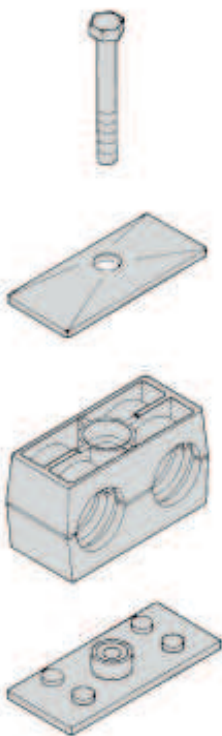

HENNLICH

Kotevní materiál

Přichytka s přivařovací podl. - dvojité

Přichytka trubek s gumovou vložkou

Zapsán do obchodního rejstříku u Krajského soudu v Ústí nad Labem v oddíle C, č. vložky 274

Dvojité s krycí deskou