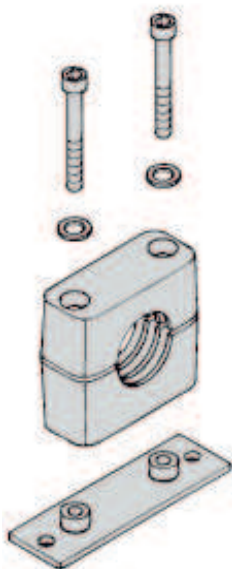

HENNLICH

Kotevní materiál Přichytka trubek s přišroubovací podložkou - jednoduché

Zapsán do obchodního rejstříku u Krajského soudu v Ústí nad Labem v oddíle C, č. vložky 274

S jedním šroubem, bez krycí desky