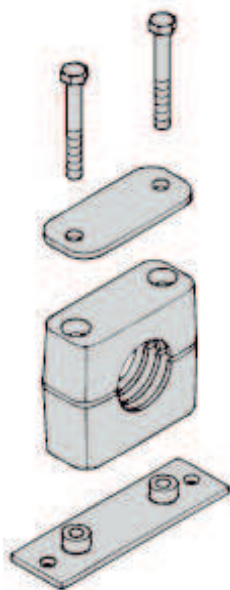

### Přichytka s dvěma šrouby, s krycí deskou

Název	Průměr trubky	Objednací číslo
Přichytka SP 106, PP-DP-AS	6	611401
Přichytka SP 108, PP-DP-AS	8	611402
Přichytka SP 110, PP-DP-AS	10	611403
Přichytka SP 112, PP-DP-AS	12	611404
Přichytka SP 215, PP-DP-AS	15	611405
Přichytka SP 216, PP-DP-AS	16	611406
Přichytka SP 320, PP-DP-AS	20	611407
Přichytka SP 325, PP-DP-AS	25	611408
Přichytka SP 430, PP-DP-AS	30	611409
Přichytka SP 538, PP-DP-AS	38	611410

## Kotevní materiál Přichytka trubek s přišroubovací podložkou - jednoduché

Zapsán do obchodního rejstříku u Krajského soudu v Ústí nad Labem v oddíle C, č. vložky 274

S jedním šroubem, bez krycí desky

S jedním šroubem, bez krycí desky