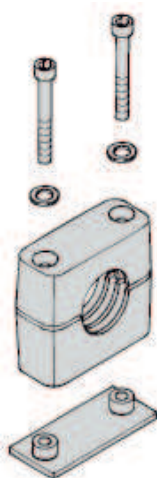

## Kotevní materiál Přichytka trubek s přivařovací podložkou - jednoduché

Zapsán do obchodního rejstříku u Krajského soudu v Ústí nad Labem v oddíle C, č. vložky 274

S jedním šroubem, bez krycí desky

S dvěma šrouby, bez krycí desky

S jedním šroubem, s krycí deskou

S dvěma šrouby, s krycí deskou